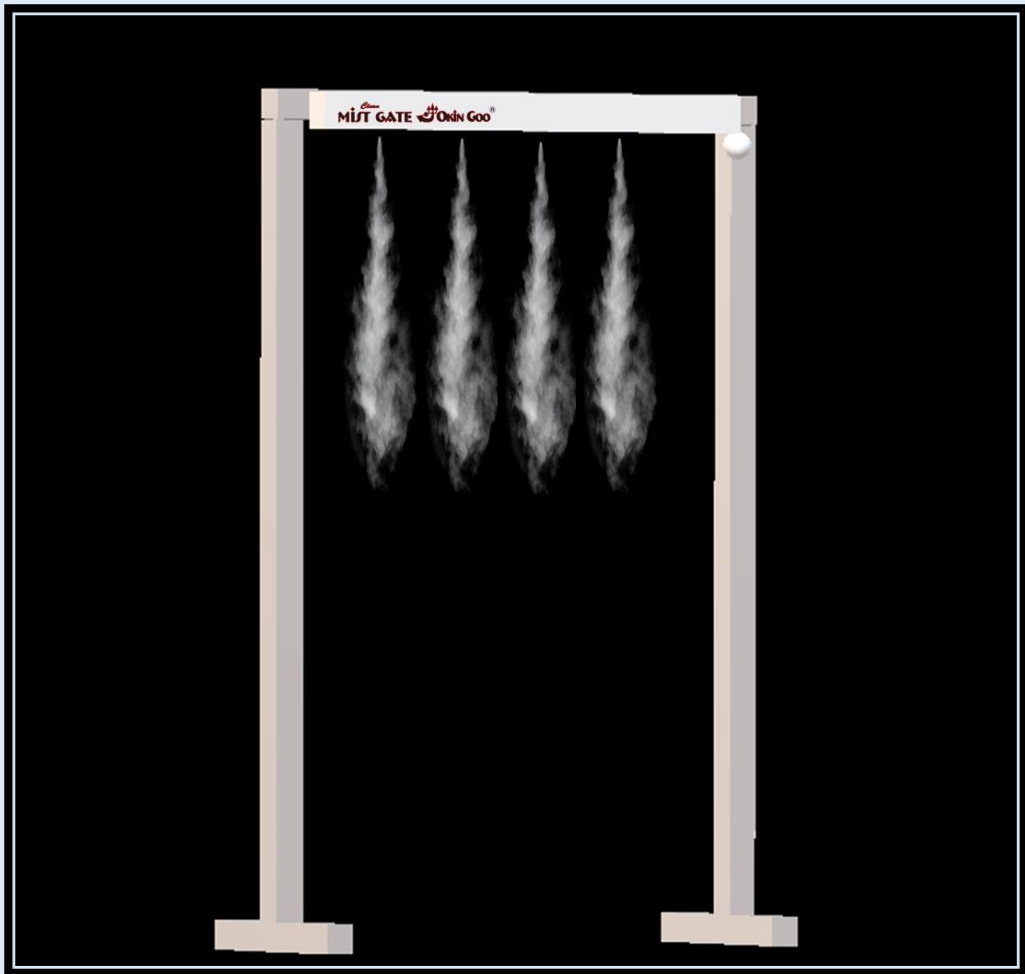

除菌ゲート

微細ミストで全身を包み込む

人感センサー

ゲート通過前に感知し噴霧します

※タイミングや噴霧時間は調整できます

薬液タンク

1Lで約200人分の除菌ができます

噴霧ポンプ

100V仕様で消音(55db以下)

水量コントローラ

液量をお好みで調節可能

取り付け

設置も簡単に行えます

単体型は、壁や天井などに取り付けできます。
ゲート型・スタンド型は、置くだけで設置も簡単!!

MIST GATE  ORIGIN Goo®

噴霧器 単体型 幅：100cm 高さ：6cm 奥行き：4cm 重量：1.2kg

【ゲート型】

高さ：204cm
幅：120cm
奥行き：60cm
素材：アルミ

【スタンド型】

高さ：180cm
幅：38cm
奥行き：60cm
素材：アルミ

除菌液は、次亜塩素酸水・アルカリイオン水・銀イオンAgなど使用できます。

病院・飲食店・オフィス・イベント会場などに

東横サポート

動画もみれます